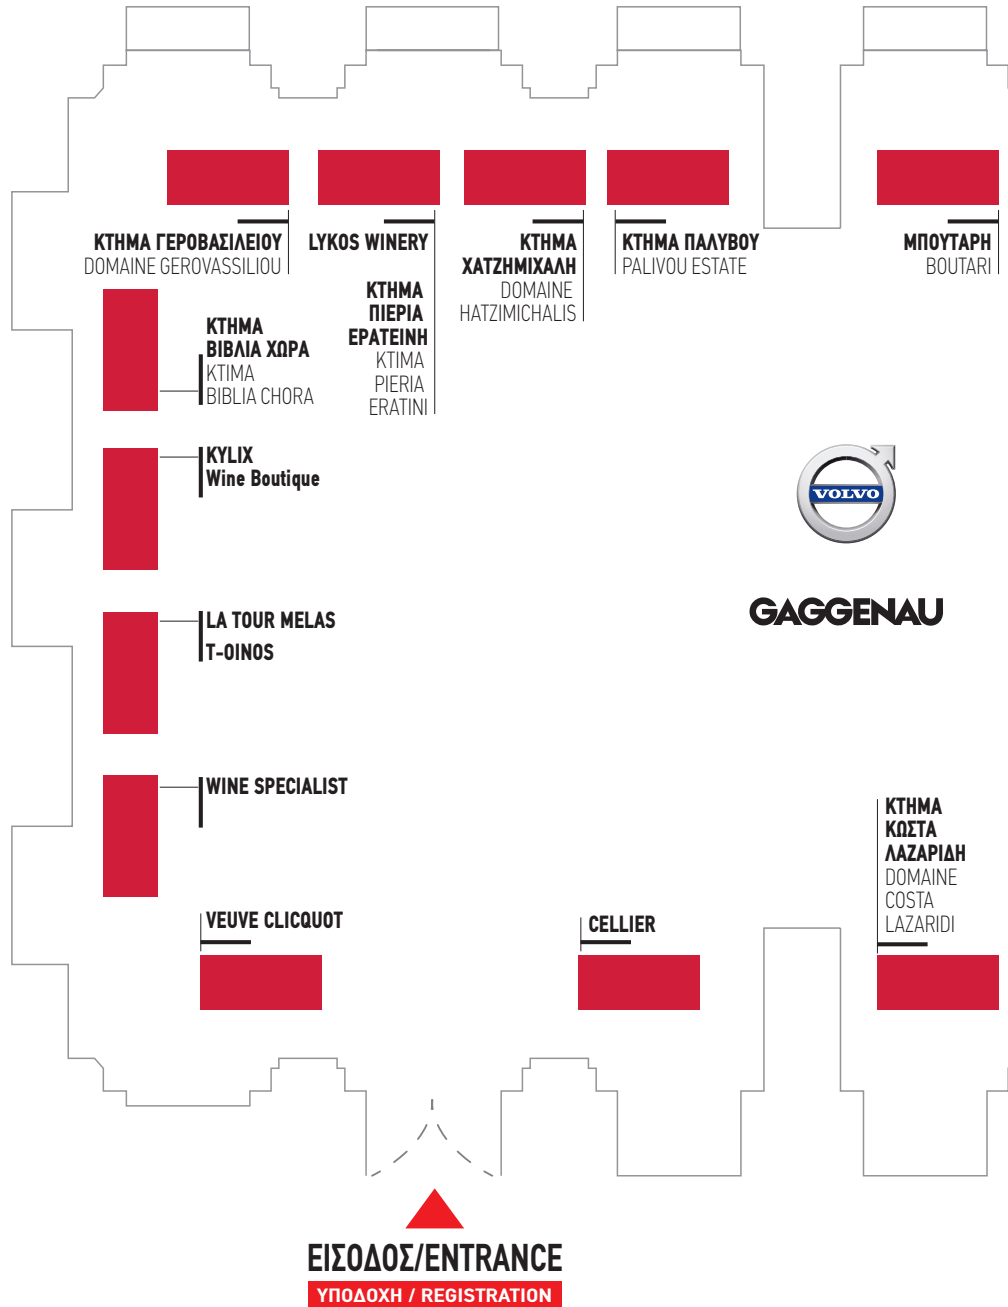

Πάνος Δεληγιάννης & Ντίνος Στεργίδης

Δημοσιογράφοι Οίνου

**ΜΕΓΑΛΑ
ΚΟΚΚΙΝΑ
ΚΡΑΣΙΑ**

ΚΑΤΟΨΗ ΧΩΡΟΥ
PLEASURE GUIDE

**FINE
RED
WINES**

**ΑΜΠΕΛΩΝΕΣ
ΑΝΤΩΝΟΠΟΥΛΟΥ**
ANTONOPOULOS
VINEYARDS

ΚΤΗΜΑ ΑΡΓΥΡΟΥ
ESTATE ARGYROS